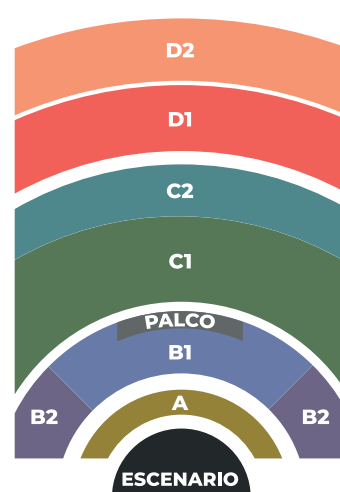

Venta de localidades

A partir del 30 de junio

Gastos de distribución incluidos

ACTUACIONES	SALA ARGENTA								SALA PEREDA	
	A	B1	B2	C1	C2	D1	D2	A	D	
S 5	Rotterdams Philharmonisch Orkest	60€	100€	65€	70€	50€	35€	25€		
L 7	Chamber Orchestra of Europe	50€	80€	55€	60€	45€	30€	20€		
M 8	Grandes Mujeres I Victoria de los Ángeles								5€	5€
J 10	Ballet Preljocaj	50€	80€		60€	45€	30€	20€		
V 11	El Gato con Botas. <i>En Familia</i>	10€	10€	10€						
S 12	Orquesta Sinfónica de Castilla y León	35€	60€	40€	45€	30€	20€	15€		
L 14	Juan Diego Flórez	60€	100€	65€	70€	50€	35€	25€		
M 15	Grandes Mujeres II Alicia de Larrocha								5€	5€
X 16	Europa Galante	25€	30€	20€	15€	10€	5€			
V 18	Grigori Sokolov	40€	50€	35€	30€	25€	15€			
S 19	Israel Fernández Diego del Morao	25€	30€	20€	15€	10€	5€			
L 21	Compañía Antonio Najarro	35€	60€		45€	30€	20€	15€		
M 22	Grandes Mujeres III Teresa Berganza								5€	5€
X 23	Orfeo	50€	80€	55€	60€	45€	30€	20€		
J 24	Ensemble Arcangelo	30€	40€	25€	20€	15€	10€			
S 26	Aracaladanza. <i>En Familia</i>	10€	10€	10€						
D 27	Anne-Sophie Mutter & Mutter´s Virtuosi	50€	80€	55€	60€	45€	30€	20€		
L 28	Javier Perianes	25€	30€	20€	15€	10€	5€			
X 30	Hilary Hahn Deutsche Kammerphilharmonie Bremen	50€	80€	55€	60€	45€	30€	20€		
J 31	Deutsche Kammerphilharmonie Bremen	50€	80€	55€	60€	45€	30€	20€		
	Deutsche Kammerphilharmonie Bremen <i>Entrada conjunta 30 y 31 Agosto</i>	90€	150€	100€	110€	80€	50€	30€		

Sala Argenta